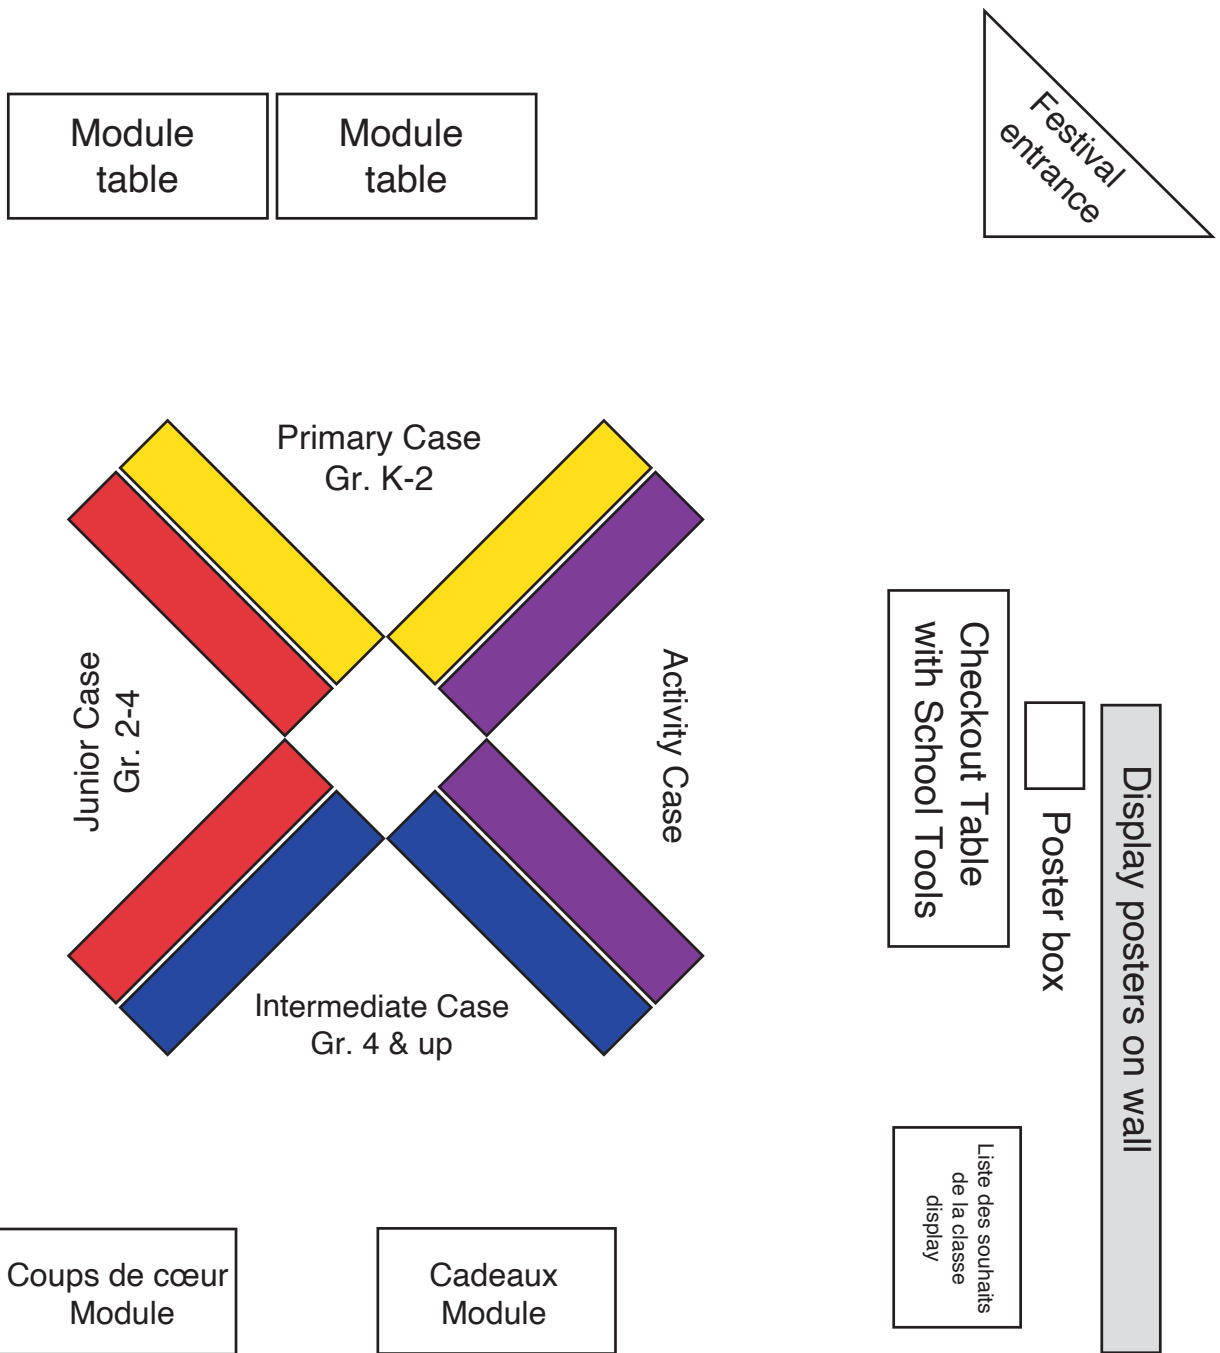

TABLE TOP LAYOUT

4-CASE FESTIVAL LAYOUT

Module table

Module table

Festival entrance

Primary Case
Gr. K-2

Junior Case
Gr. 2-4

Activity Case

Intermediate Case
Gr. 4 & up

Vivre ensemble Module

Checkout Table
with School Tools

Poster box

Display posters on wall

Liste des souhaits
de la classe
display

Coups de cœur
Module

Cadeaux
Module