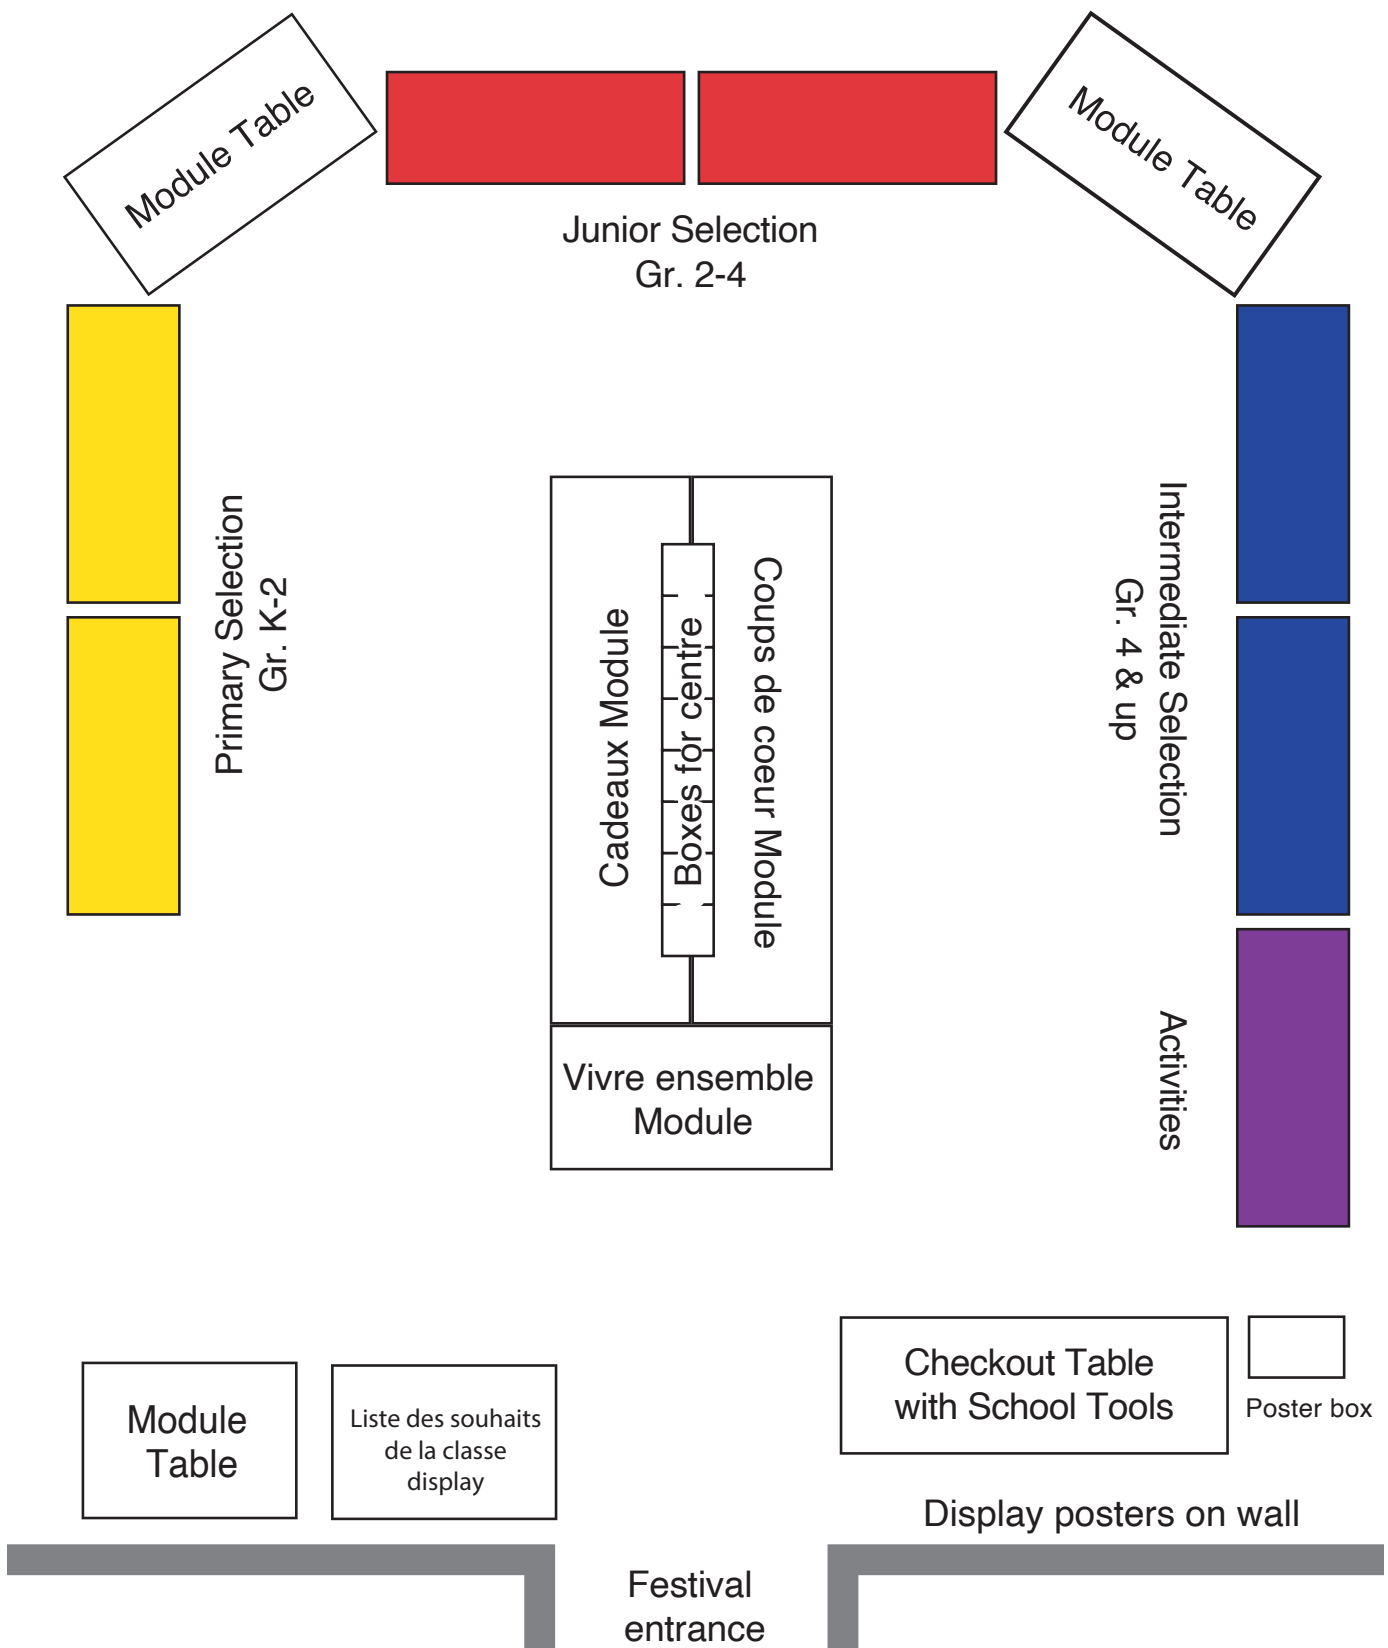

TABLE TOP LAYOUT

4-CASE FESTIVAL LAYOUT

Module table

Module table

Festival entrance

Primary Case
Gr. K-2

Junior Case
Gr. 2-4

Activity Case

Intermediate Case
Gr. 4 & up

Vivre ensemble Module

Checkout Table
with School Tools

Poster box

Display posters on wall

Liste des souhaits
de la classe
display

Coups de cœur
Module

Cadeaux
Module